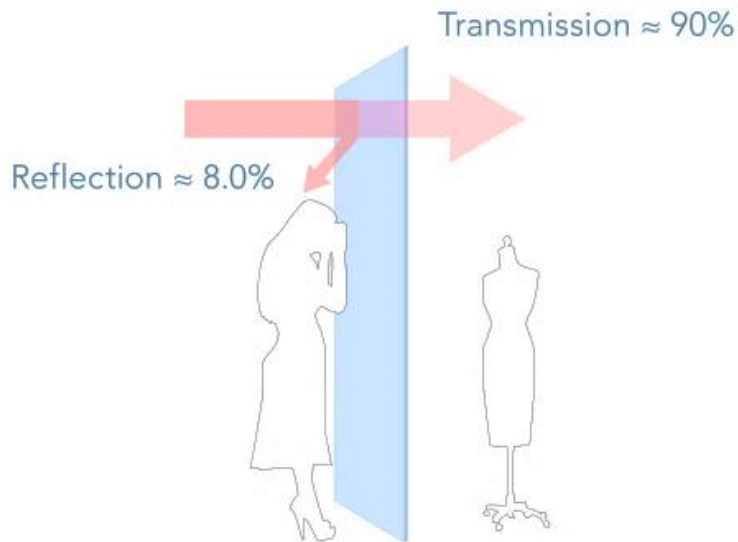

Guardian S-Mirror

- Diseño
- Elegancia
- Seguridad
- Ecológico
- Estilo
- Versátil
- Combinación varios Productos

Espejo que combina ecología y seguridad en un mismo producto

Guardian S-Mirror

Float

PVB

Silver

Float

Seguridad y Ecología combinados

Guardian Clarity

- Mayor Contraste
- Neutro
- Baja Reflexión
- Elegancia
- Protección UV
- Versátil
- Combinación varios Productos

Vidrio anti-reflectante

Guardian Clarity / Prestaciones