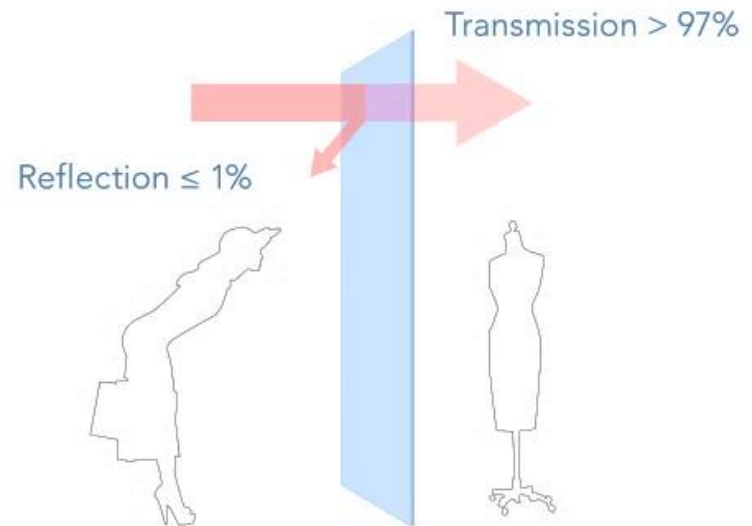

4mm CLARITY GLASS

Performance comparison of Ordinary vs. Clarity Glass

Vidrio anti-reflectante