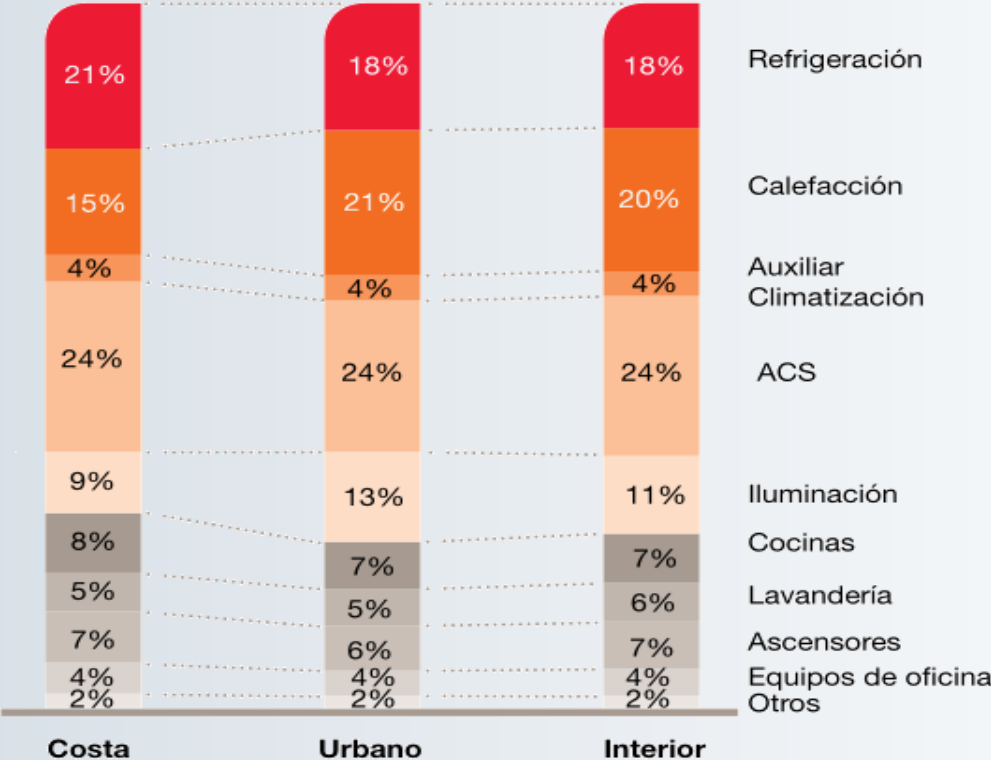

Escenario

Figura 12. Desglose de consumo energético en un hotel medio según su localización.

Fuente: IDAE, Hotel Energy Solutions y análisis de PwC.