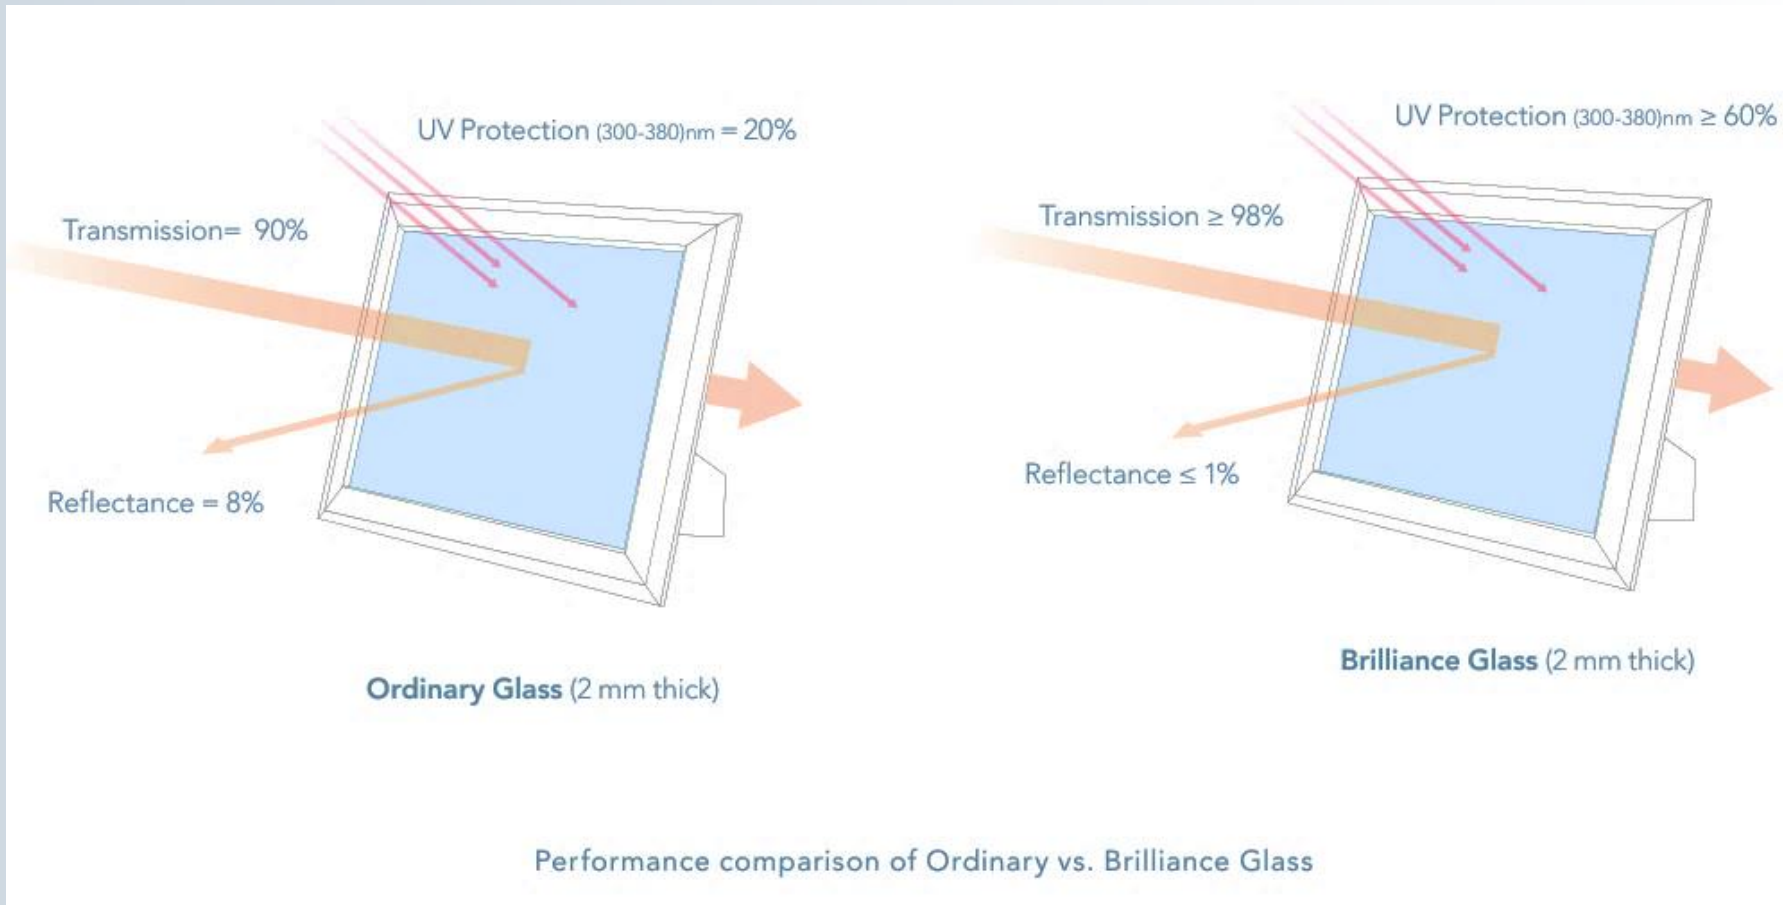

Guardian Brilliance / Prestaciones

Vidrio anti-reflectante para cuadros y fotografías