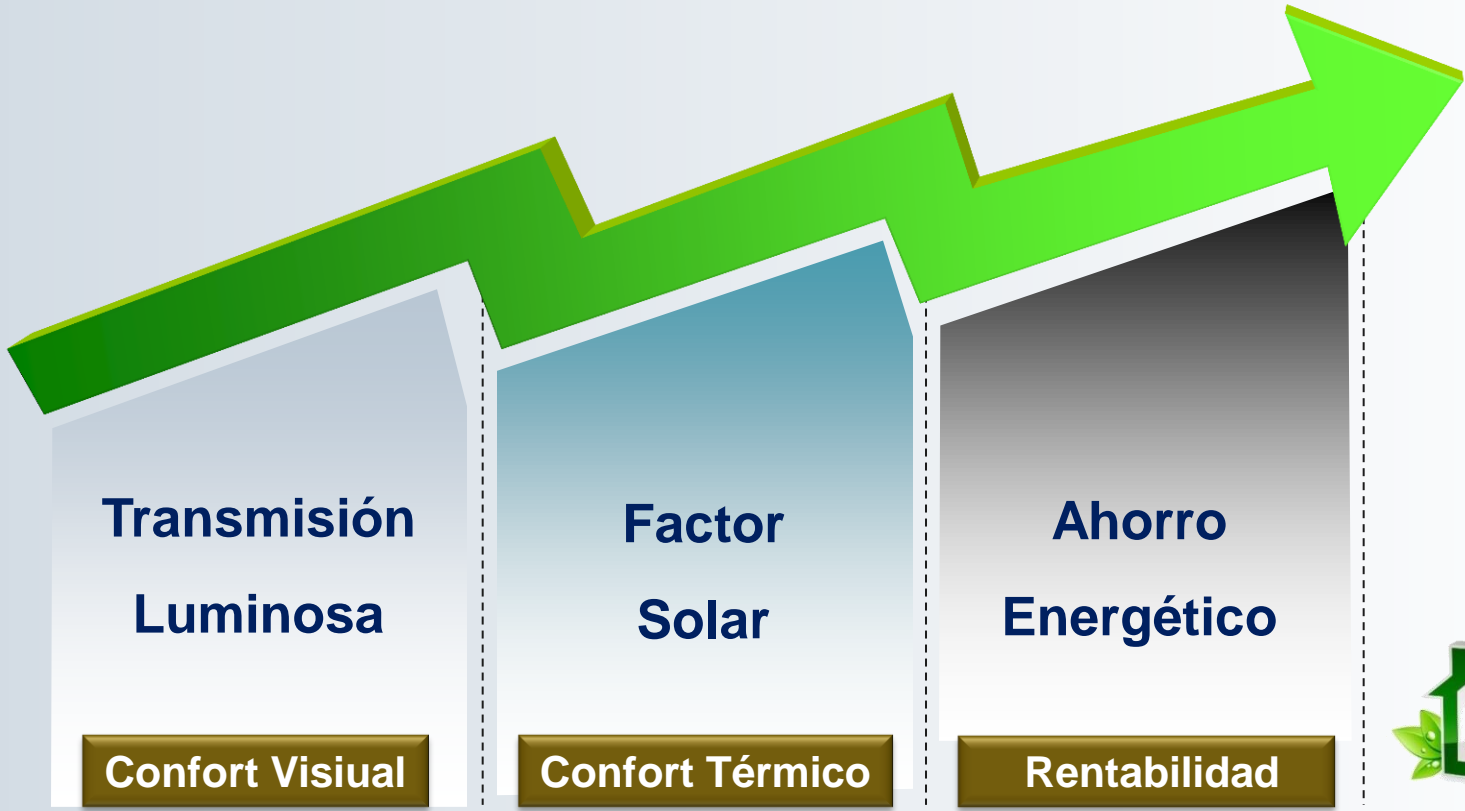

Beneficios

Vidrio de altas prestaciones para cerramientos exteriores